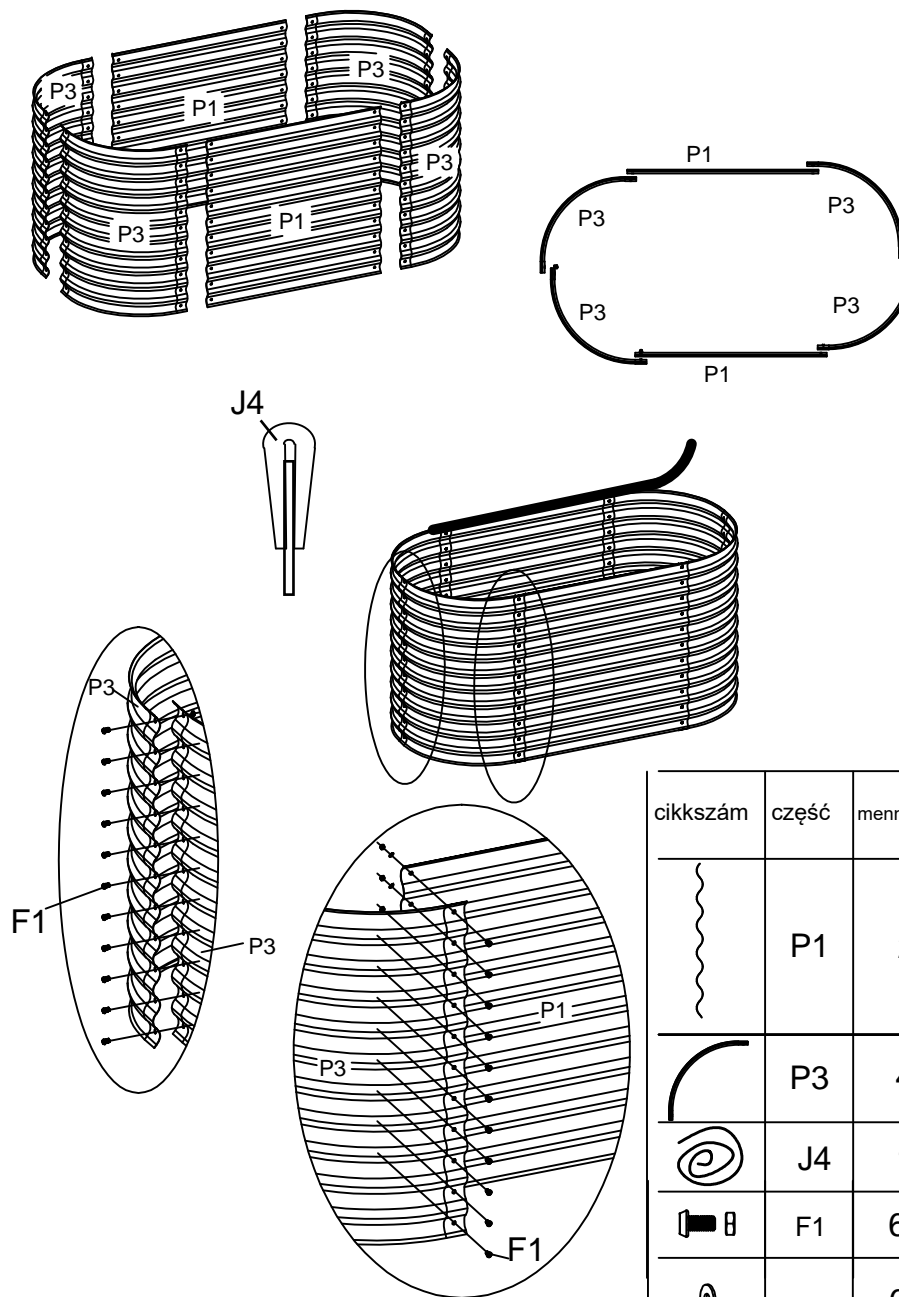

Magaságyás

Szerelési útmutató

28592712: L240xB80xH82cm

EAN 4024506676763

cikkszám	czűsz	mennyiség
	P1	2
	P3	4
	J4	1
	F1	66
		66