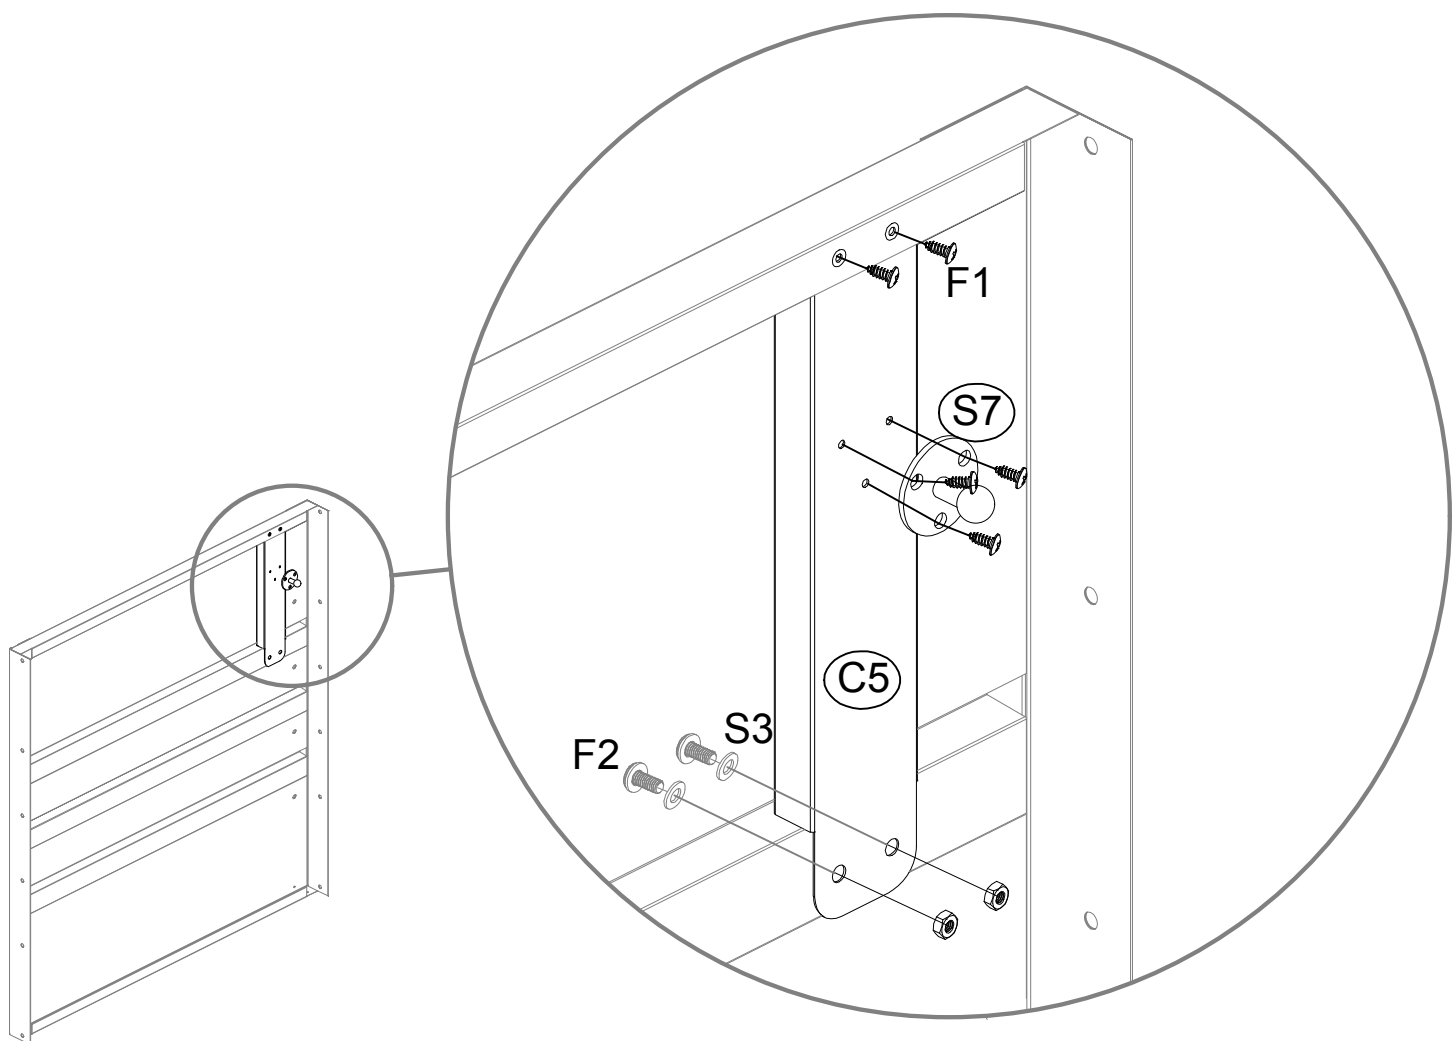

Fém párnatartó

Szerelési útmutató

28593742: L100xB62xH62cm

EAN 4024506677067

	<p>C1</p> <p>2 593mm</p>	<p>C2</p> <p>1 593mm</p>	<p>C3</p> <p>1 593mm</p>
<p>C4</p> <p>3 542.3mm</p>	<p>C5</p> <p>2 208mm</p>	<p>C8</p> <p>1</p>	<p>B1</p> <p>1</p>
<p>B2</p> <p>1</p>	<p>G3</p> <p>2 350X130-50N</p>	<p>S7</p> <p>2</p>	
<p>PB01</p> <p>1 992mm</p>	<p>P1</p> <p>1 556mm</p>	<p>P2</p> <p>1 556mm</p>	<p>P3</p> <p>1 933mm</p>
<p>P4</p> <p>1 933mm</p>	<p>P5</p> <p>1 922.5 mm</p>		
<p>S4</p> <p>2</p>	<p>S5</p> <p>1</p>	<p>S6</p> <p>1</p>	<p>S8</p> <p>4</p>
<p>F2</p> <p>50</p>	<p>S3</p> <p>60</p>	<p>F8</p> <p>4</p>	<p>F1</p> <p>50</p>

Az összeszerelés megkezdése előtt minden alkatrésztől távolítsa el a védőfóliát!

x6

Csak a képen látható módon szerelje fel a zárat!

A fedél maximális terhelhetősége: 50 kg

A doboz lezárásakor a fedelet enyhén nyomja le.