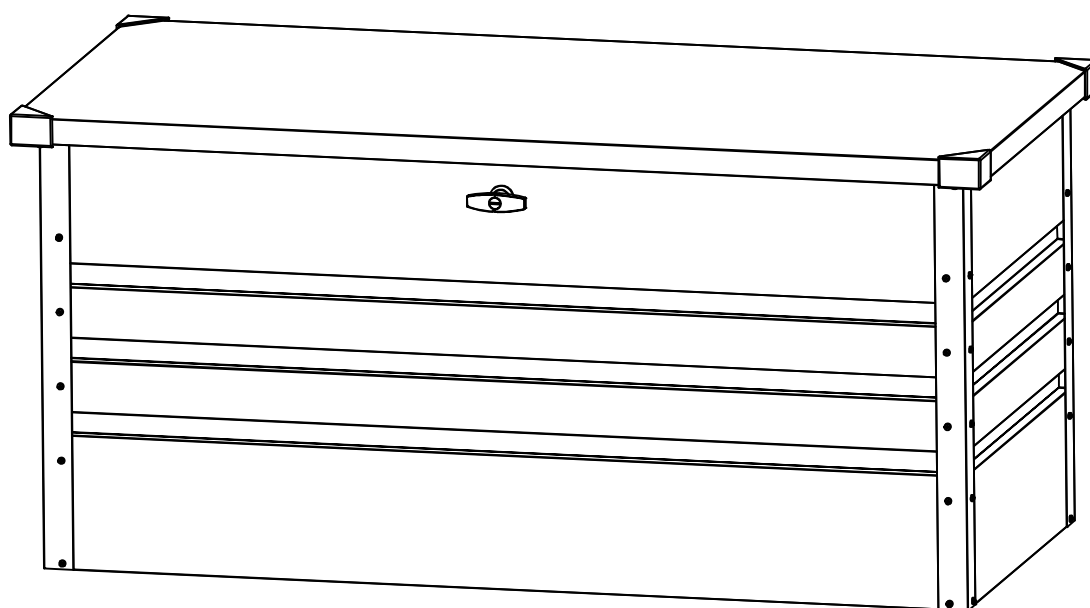

Fém párnatartó

Szerelési útmutató

28593742: L100xB62xH62cm

EAN 4024506677067

	<p>C1</p> <p>2 593mm</p>	<p>C2</p> <p>1 593mm</p>	<p>C3</p> <p>1 593mm</p>
<p>C4</p> <p>3 542.3mm</p>	<p>C5</p> <p>2 208mm</p>	<p>C8</p> <p>1</p>	<p>B1</p> <p>1</p>
<p>B2</p> <p>1</p>	<p>G3</p> <p>2 350X130-50N</p>	<p>S7</p> <p>2</p>	
<p>PB01</p> <p>1 992mm</p>	<p>P1</p> <p>1 556mm</p>	<p>P2</p> <p>1 556mm</p>	<p>P3</p> <p>1 933mm</p>
<p>P4</p> <p>1 933mm</p>	<p>P5</p> <p>1 922.5 mm</p>		
<p>S4</p> <p>2</p>	<p>S5</p> <p>1</p>	<p>S6</p> <p>1</p>	<p>S8</p> <p>4</p>
<p>F2</p> <p>50</p>	<p>S3</p> <p>60</p>	<p>F8</p> <p>4</p>	<p>F1</p> <p>50</p>

Az összeszerelés megkezdése előtt minden alkatrésztől távolítsa el a védőfóliát!

x6

Csak a képen látható módon szerelje fel a zárat!

A fedél maximális terhelhetősége: 50 kg

A doboz lezárásakor a fedelet enyhén nyomja le.