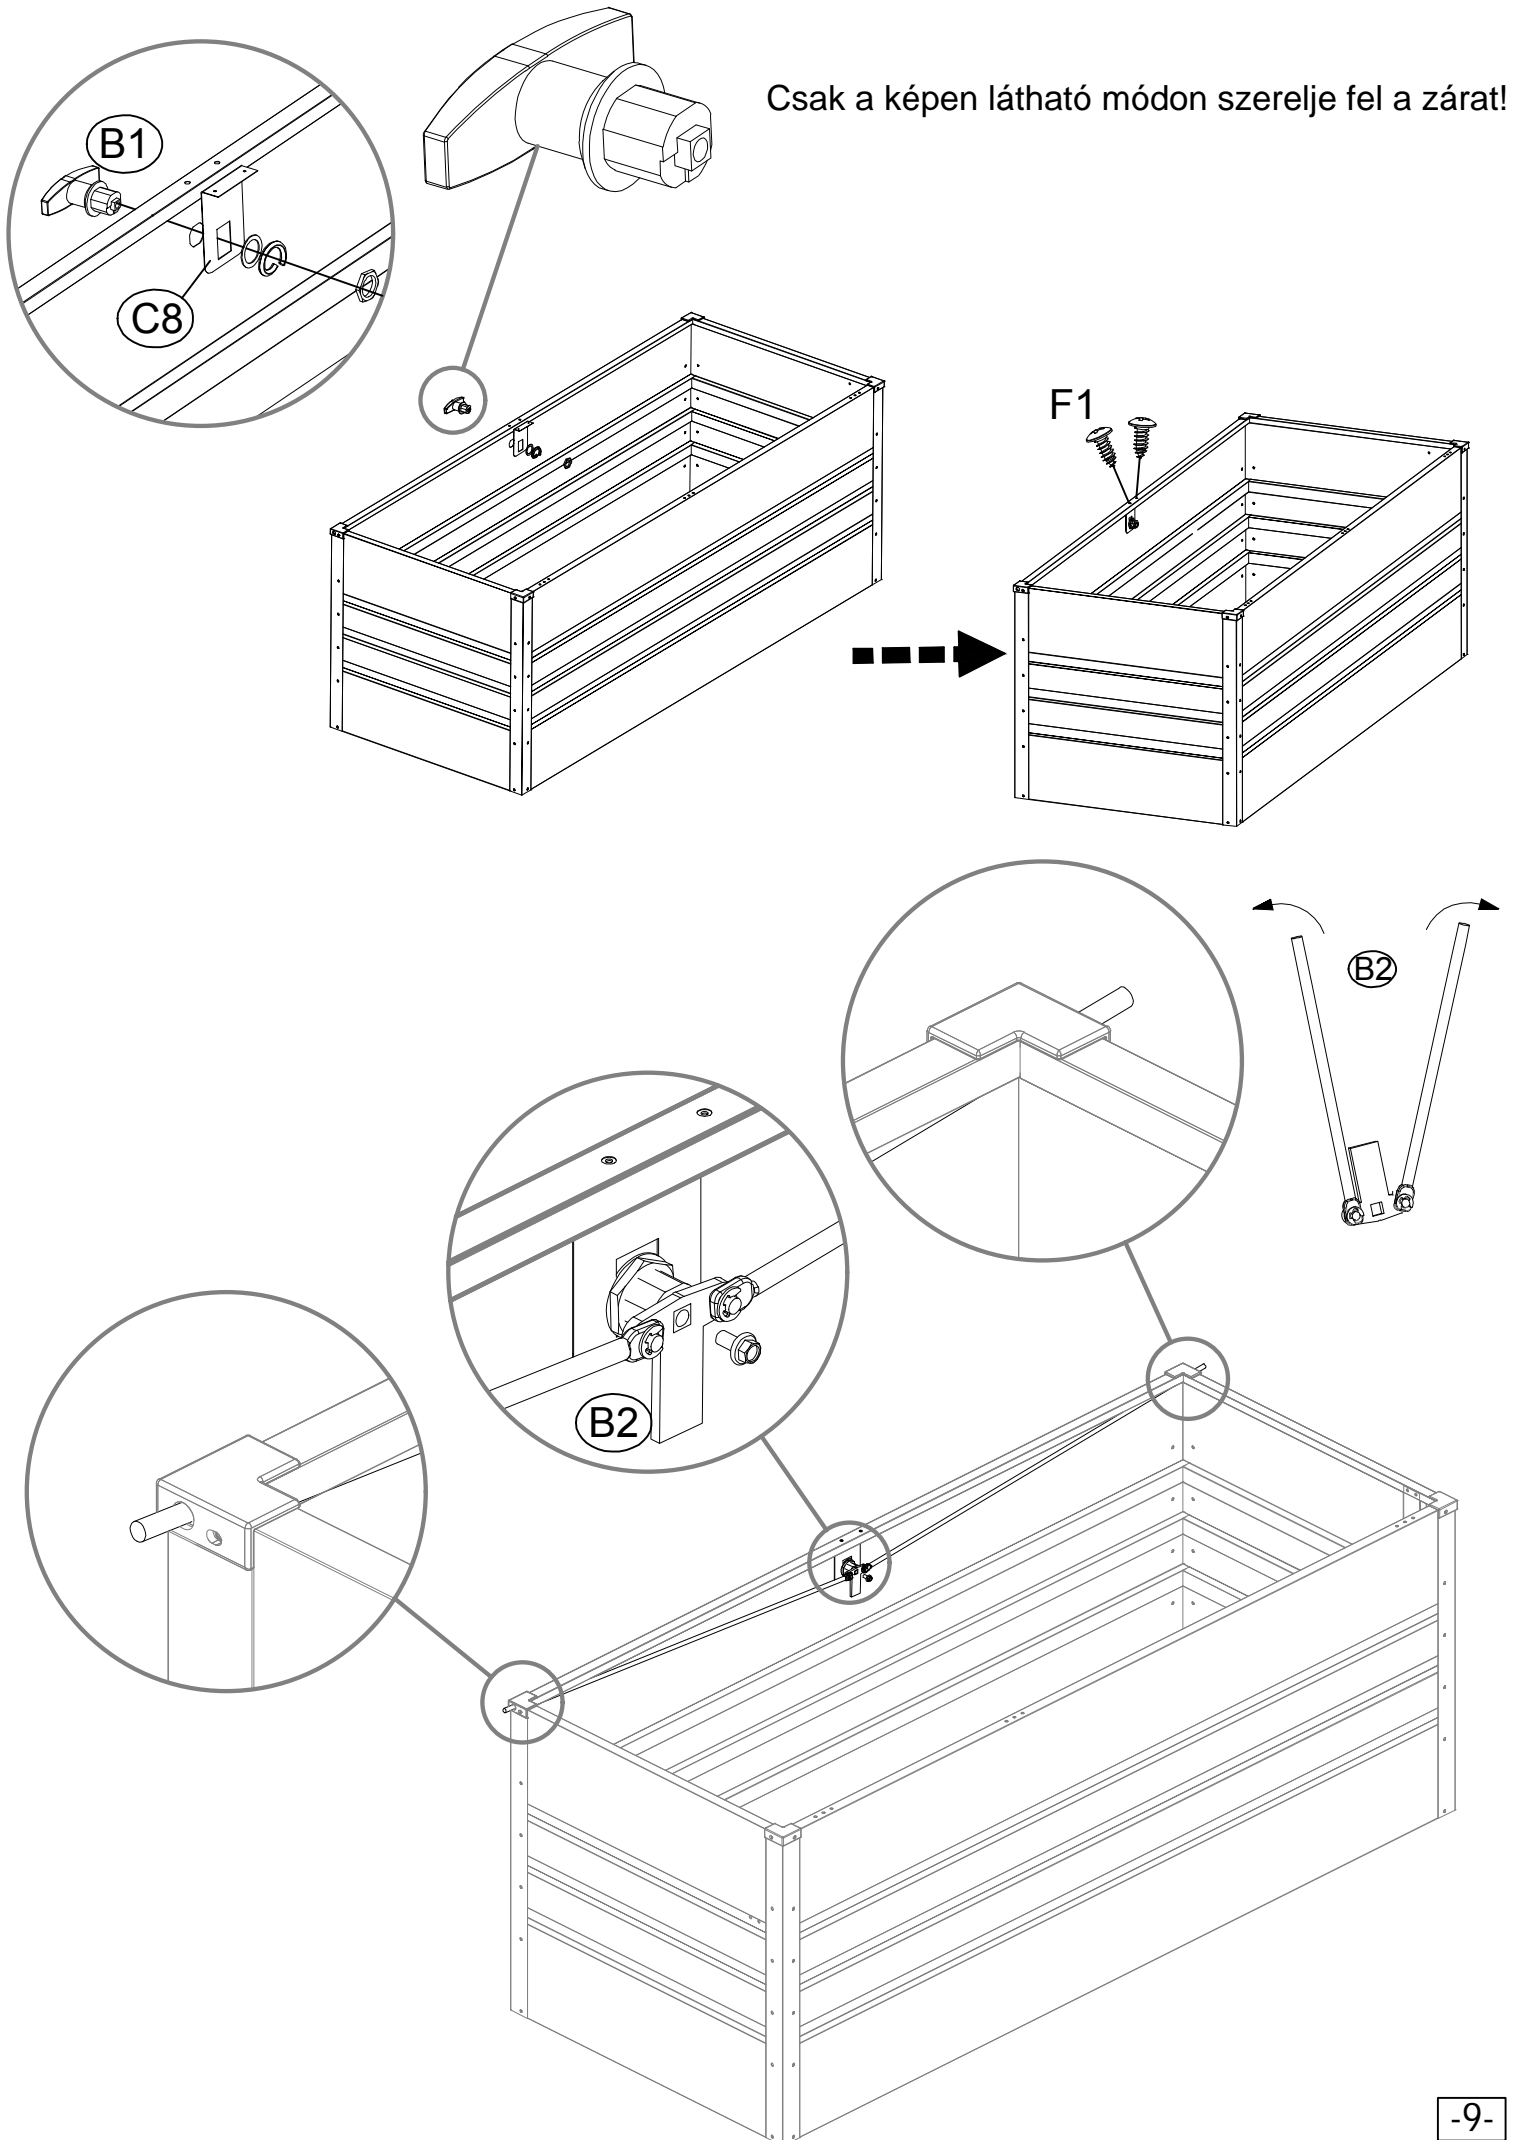

Fém párnatartó

Szerelési útmutató

28593742: L100xB62xH62cm

EAN 4024506677067

	<p>C1</p> <p>2 593mm</p>	<p>C2</p> <p>1 593mm</p>	<p>C3</p> <p>1 593mm</p>
<p>C4</p> <p>3 542.3mm</p>	<p>C5</p> <p>2 208mm</p>	<p>C8</p> <p>1</p>	<p>B1</p> <p>1</p>
<p>B2</p> <p>1</p>	<p>G3</p> <p>2 350X130-50N</p>	<p>S7</p> <p>2</p>	
<p>PB01</p> <p>1 992mm</p>	<p>P1</p> <p>1 556mm</p>	<p>P2</p> <p>1 556mm</p>	<p>P3</p> <p>1 933mm</p>
<p>P4</p> <p>1 933mm</p>	<p>P5</p> <p>1 922.5 mm</p>		
<p>S4</p> <p>2</p>	<p>S5</p> <p>1</p>	<p>S6</p> <p>1</p>	<p>S8</p> <p>4</p>
<p>F2</p> <p>50</p>	<p>S3</p> <p>60</p>	<p>F8</p> <p>4</p>	<p>F1</p> <p>50</p>

Az összeszerelés megkezdése előtt minden alkatrésztől távolítsa el a védőfóliát!

x6

Csak a képen látható módon szerelje fel a zárat!

A fedél maximális terhelhetősége: 50 kg

A doboz lezárásakor a fedelet enyhén nyomja le.