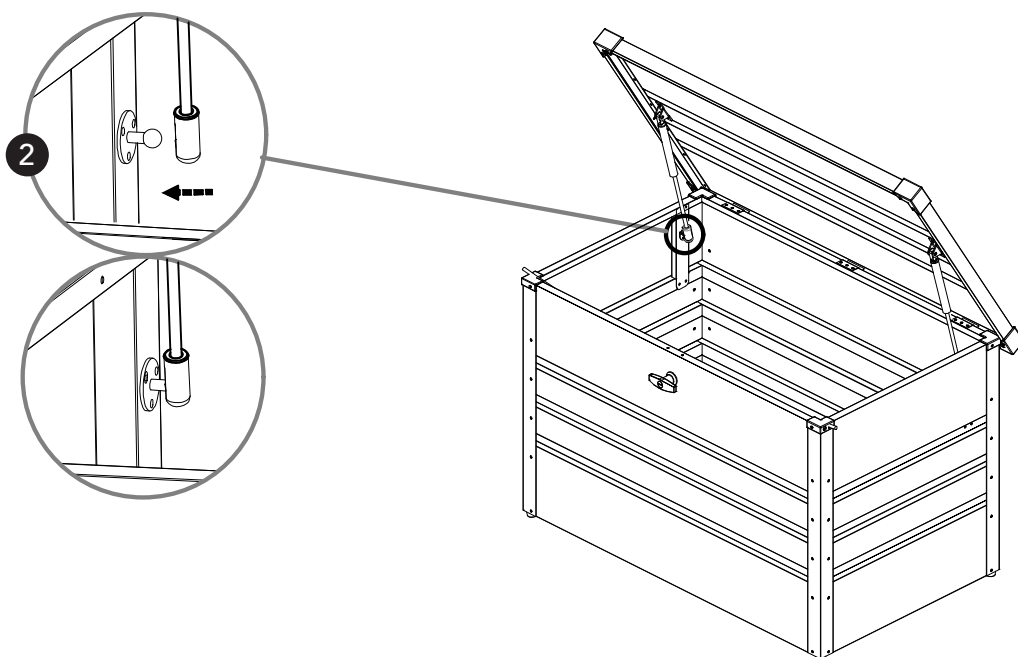

Fém párnatartó

Szerelési útmutató

28593742: L100xB62xH62cm

EAN 4024506677067

	<p>C1</p> <p>2 593mm</p>	<p>C2</p> <p>1 593mm</p>	<p>C3</p> <p>1 593mm</p>
<p>C4</p> <p>3 542.3mm</p>	<p>C5</p> <p>2 208mm</p>	<p>C8</p> <p>1</p>	<p>B1</p> <p>1</p>
<p>B2</p> <p>1</p>	<p>G3</p> <p>2 350X130-50N</p>	<p>S7</p> <p>2</p>	
<p>PB01</p> <p>1 992mm</p>	<p>P1</p> <p>1 556mm</p>	<p>P2</p> <p>1 556mm</p>	<p>P3</p> <p>1 933mm</p>
<p>P4</p> <p>1 933mm</p>	<p>P5</p> <p>1 922.5 mm</p>		
<p>S4</p> <p>2</p>	<p>S5</p> <p>1</p>	<p>S6</p> <p>1</p>	<p>S8</p> <p>4</p>
<p>F2</p> <p>50</p>	<p>S3</p> <p>60</p>	<p>F8</p> <p>4</p>	<p>F1</p> <p>50</p>

Az összeszerelés megkezdése előtt minden alkatrésztől távolítsa el a védőfóliát!

x6

Csak a képen látható módon szerelje fel a zárat!

A fedél maximális terhelhetősége: 50 kg

A doboz lezárásakor a fedelet enyhén nyomja le.