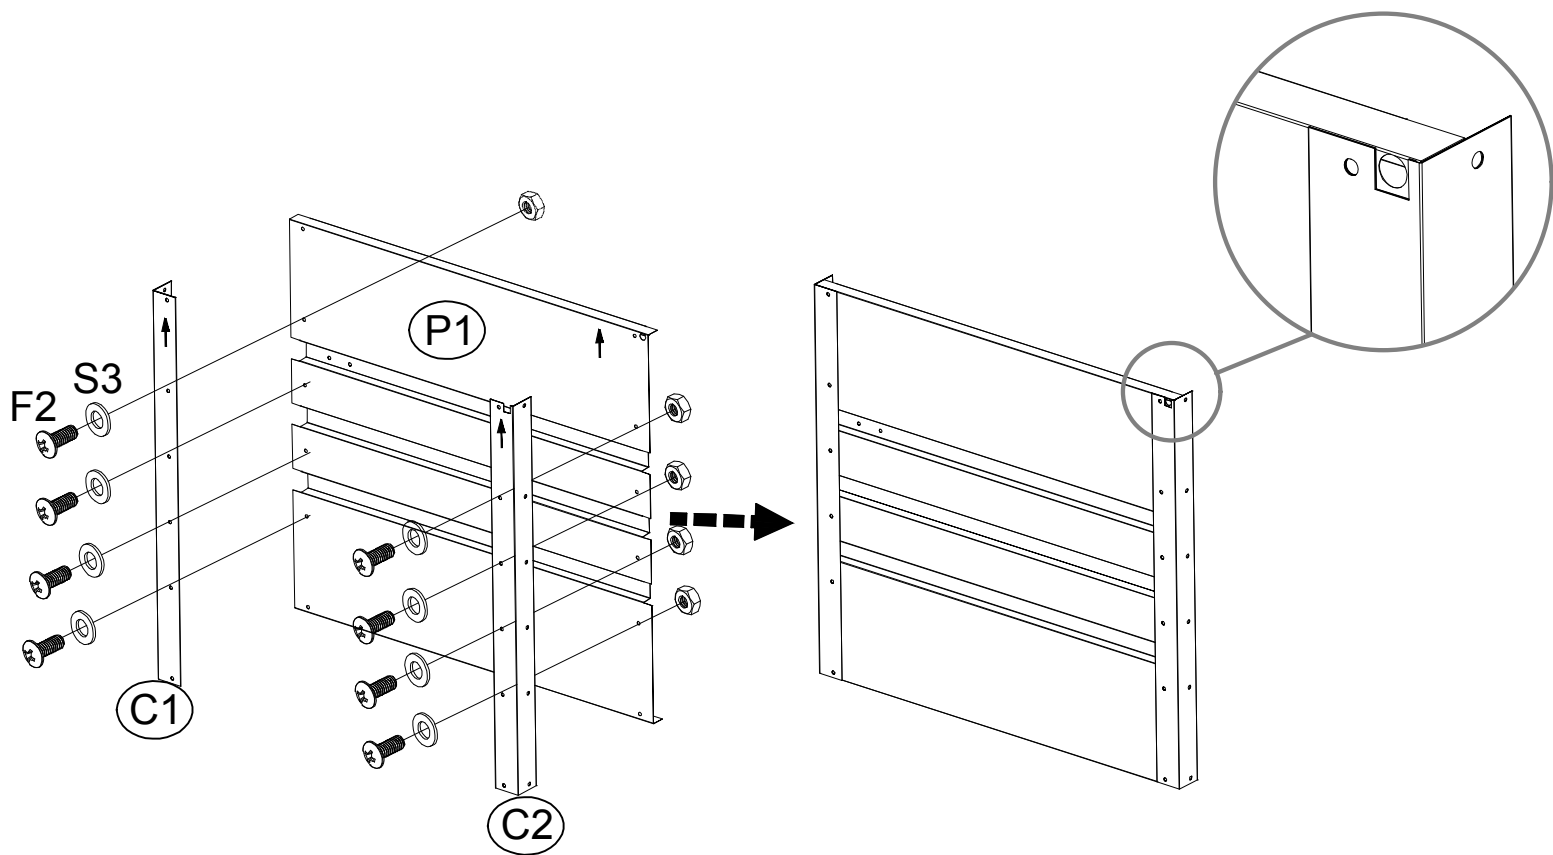

Fém párnatartó

Szerelési útmutató

28593742: L100xB62xH62cm

EAN 4024506677067

	<p>C1</p> <p>2 593mm</p>	<p>C2</p> <p>1 593mm</p>	<p>C3</p> <p>1 593mm</p>
<p>C4</p> <p>3 542.3mm</p>	<p>C5</p> <p>2 208mm</p>	<p>C8</p> <p>1</p>	<p>B1</p> <p>1</p>
<p>B2</p> <p>1</p>	<p>G3</p> <p>2 350X130-50N</p>	<p>S7</p> <p>2</p>	
<p>PB01</p> <p>1 992mm</p>	<p>P1</p> <p>1 556mm</p>	<p>P2</p> <p>1 556mm</p>	<p>P3</p> <p>1 933mm</p>
<p>P4</p> <p>1 933mm</p>	<p>P5</p> <p>1 922.5 mm</p>		
<p>S4</p> <p>2</p>	<p>S5</p> <p>1</p>	<p>S6</p> <p>1</p>	<p>S8</p> <p>4</p>
<p>F2</p> <p>50</p>	<p>S3</p> <p>60</p>	<p>F8</p> <p>4</p>	<p>F1</p> <p>50</p>

Az összeszerelés megkezdése előtt minden alkatrésztől távolítsa el a védőfóliát!

x6

Csak a képen látható módon szerelje fel a zárat!

A fedél maximális terhelhetősége: 50 kg

A doboz lezárásakor a fedelet enyhén nyomja le.