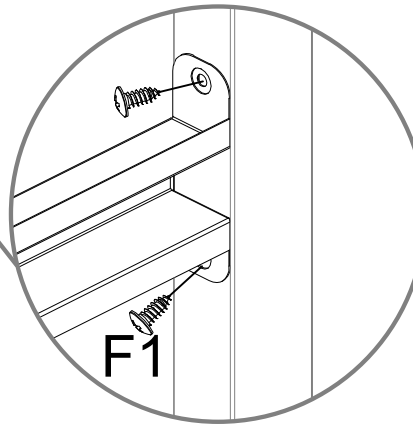

Fém párnatartó

Szerelési útmutató

28593742: L100xB62xH62cm

EAN 4024506677067

	<p>C1</p> <p>2 593mm</p>	<p>C2</p> <p>1 593mm</p>	<p>C3</p> <p>1 593mm</p>
<p>C4</p> <p>3 542.3mm</p>	<p>C5</p> <p>2 208mm</p>	<p>C8</p> <p>1</p>	<p>B1</p> <p>1</p>
<p>B2</p> <p>1</p>	<p>G3</p> <p>2 350X130-50N</p>	<p>S7</p> <p>2</p>	
<p>PB01</p> <p>1 992mm</p>	<p>P1</p> <p>1 556mm</p>	<p>P2</p> <p>1 556mm</p>	<p>P3</p> <p>1 933mm</p>
<p>P4</p> <p>1 933mm</p>	<p>P5</p> <p>1 922.5 mm</p>		
<p>S4</p> <p>2</p>	<p>S5</p> <p>1</p>	<p>S6</p> <p>1</p>	<p>S8</p> <p>4</p>
<p>F2</p> <p>50</p>	<p>S3</p> <p>60</p>	<p>F8</p> <p>4</p>	<p>F1</p> <p>50</p>

Az összeszerelés megkezdése előtt minden alkatrésztől távolítsa el a védőfóliát!

x6

Csak a képen látható módon szerelje fel a zárat!

A fedél maximális terhelhetősége: 50 kg

A doboz lezárásakor a fedelet enyhén nyomja le.