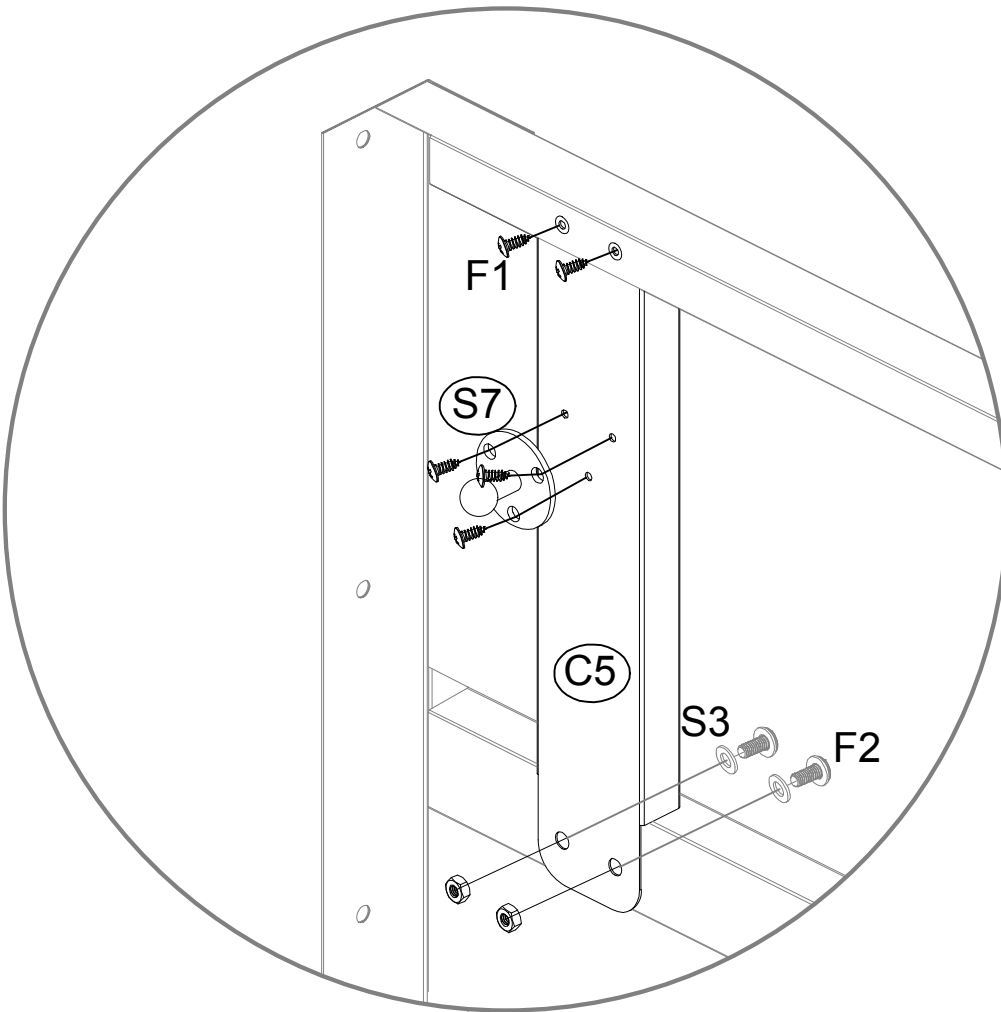

Fém párnatartó

Szerelési útmutató

28593742: L100xB62xH62cm

EAN 4024506677067

	<p>C1</p> <p>2 593mm</p>	<p>C2</p> <p>1 593mm</p>	<p>C3</p> <p>1 593mm</p>
<p>C4</p> <p>3 542.3mm</p>	<p>C5</p> <p>2 208mm</p>	<p>C8</p> <p>1</p>	<p>B1</p> <p>1</p>
<p>B2</p> <p>1</p>	<p>G3</p> <p>2 350X130-50N</p>	<p>S7</p> <p>2</p>	
<p>PB01</p> <p>1 992mm</p>	<p>P1</p> <p>1 556mm</p>	<p>P2</p> <p>1 556mm</p>	<p>P3</p> <p>1 933mm</p>
<p>P4</p> <p>1 933mm</p>	<p>P5</p> <p>1 922.5 mm</p>		
<p>S4</p> <p>2</p>	<p>S5</p> <p>1</p>	<p>S6</p> <p>1</p>	<p>S8</p> <p>4</p>
<p>F2</p> <p>50</p>	<p>S3</p> <p>60</p>	<p>F8</p> <p>4</p>	<p>F1</p> <p>50</p>

Az összeszerelés megkezdése előtt minden alkatrésztől távolítsa el a védőfóliát!

x6

Csak a képen látható módon szerelje fel a zárat!

A fedél maximális terhelhetősége: 50 kg

A doboz lezárásakor a fedelet enyhén nyomja le.