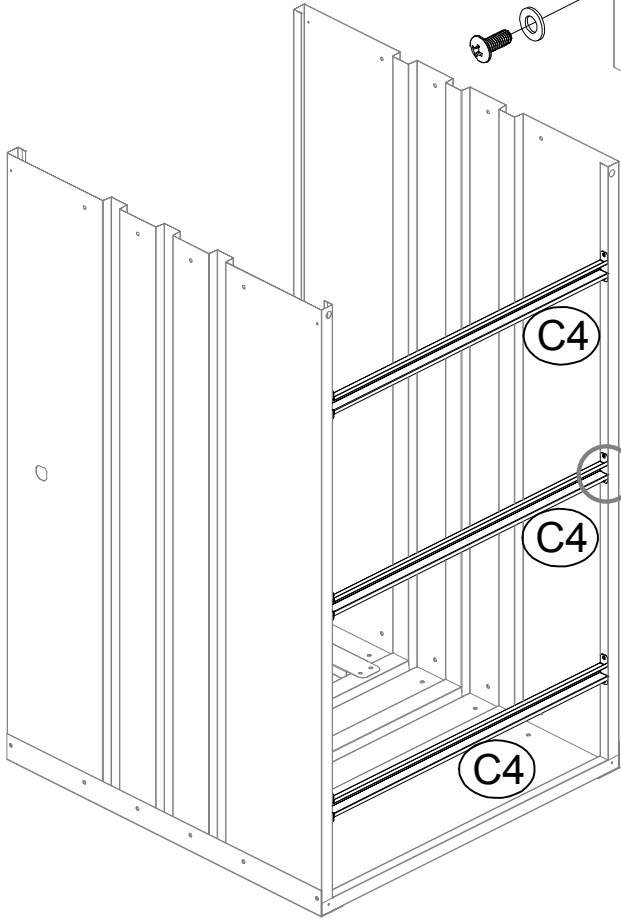

Fém párnatartó

Szerelési útmutató

28593742: L100xB62xH62cm

EAN 4024506677067

	<p>C1</p> <p>2 593mm</p>	<p>C2</p> <p>1 593mm</p>	<p>C3</p> <p>1 593mm</p>
<p>C4</p> <p>3 542.3mm</p>	<p>C5</p> <p>2 208mm</p>	<p>C8</p> <p>1</p>	<p>B1</p> <p>1</p>
<p>B2</p> <p>1</p>	<p>G3</p> <p>2 350X130-50N</p>	<p>S7</p> <p>2</p>	
<p>PB01</p> <p>1 992mm</p>	<p>P1</p> <p>1 556mm</p>	<p>P2</p> <p>1 556mm</p>	<p>P3</p> <p>1 933mm</p>
<p>P4</p> <p>1 933mm</p>	<p>P5</p> <p>1 922.5 mm</p>		
<p>S4</p> <p>2</p>	<p>S5</p> <p>1</p>	<p>S6</p> <p>1</p>	<p>S8</p> <p>4</p>
<p>F2</p> <p>50</p>	<p>S3</p> <p>60</p>	<p>F8</p> <p>4</p>	<p>F1</p> <p>50</p>

Az összeszerelés megkezdése előtt minden alkatrésztől távolítsa el a védőfóliát!

x6

Csak a képen látható módon szerelje fel a zárat!

A fedél maximális terhelhetősége: 50 kg

A doboz lezárásakor a fedelet enyhén nyomja le.