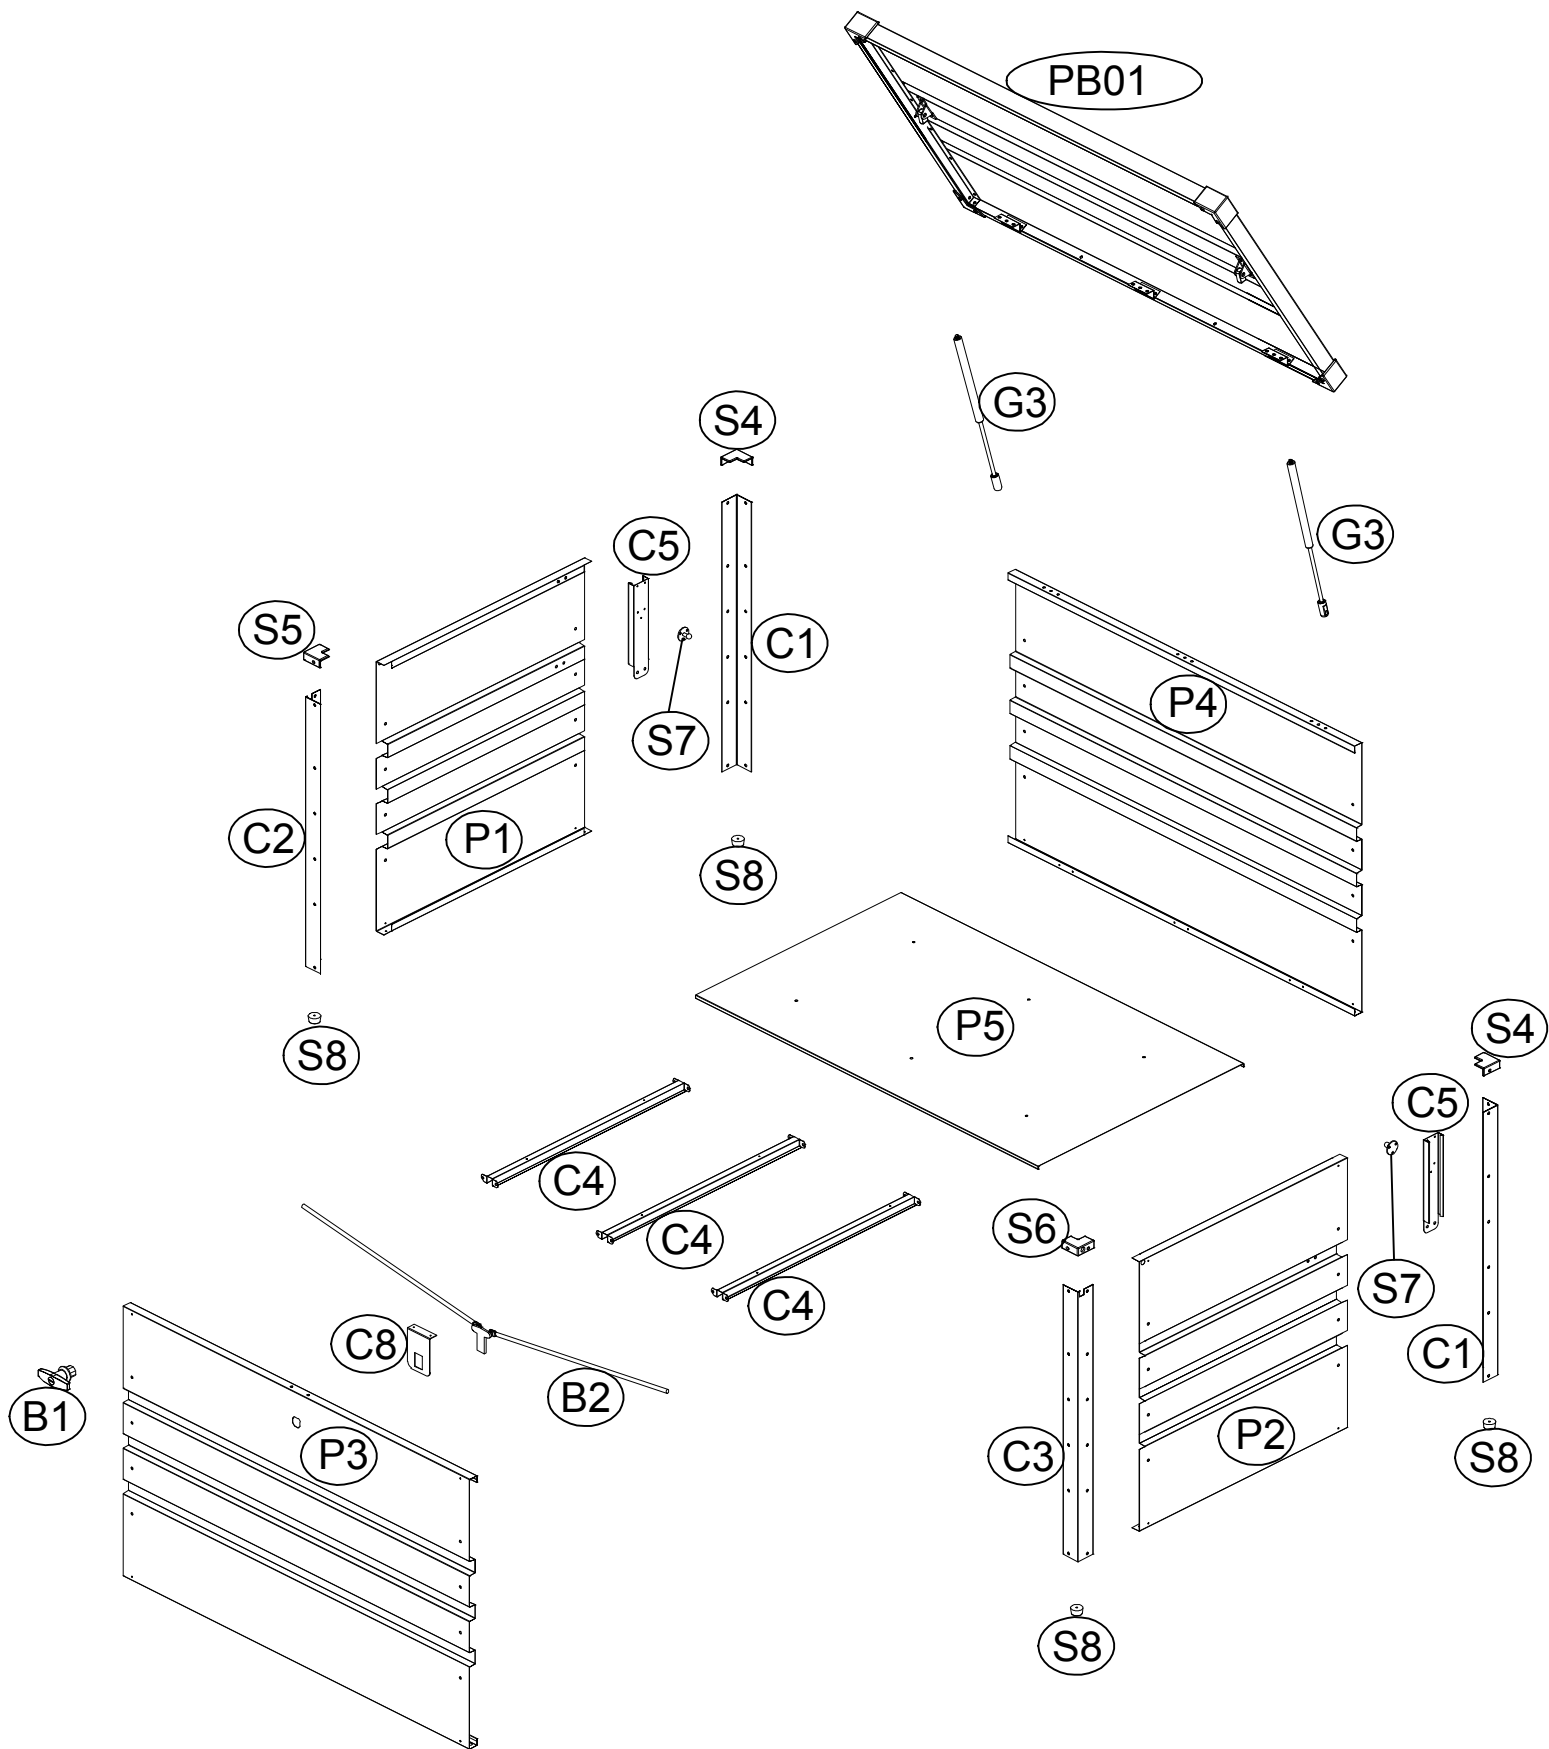

Fém párnatartó

Szerelési útmutató

28593742: L100xB62xH62cm

EAN 4024506677067

	<p>C1</p> <p>2 593mm</p>	<p>C2</p> <p>1 593mm</p>	<p>C3</p> <p>1 593mm</p>
<p>C4</p> <p>3 542.3mm</p>	<p>C5</p> <p>2 208mm</p>	<p>C8</p> <p>1</p>	<p>B1</p> <p>1</p>
<p>B2</p> <p>1</p>	<p>G3</p> <p>2 350X130-50N</p>	<p>S7</p> <p>2</p>	
<p>PB01</p> <p>1 992mm</p>	<p>P1</p> <p>1 556mm</p>	<p>P2</p> <p>1 556mm</p>	<p>P3</p> <p>1 933mm</p>
<p>P4</p> <p>1 933mm</p>	<p>P5</p> <p>1 922.5 mm</p>		
<p>S4</p> <p>2</p>	<p>S5</p> <p>1</p>	<p>S6</p> <p>1</p>	<p>S8</p> <p>4</p>
<p>F2</p> <p>50</p>	<p>S3</p> <p>60</p>	<p>F8</p> <p>4</p>	<p>F1</p> <p>50</p>

Az összeszerelés megkezdése előtt minden alkatrésztől távolítsa el a védőfóliát!

x6

Csak a képen látható módon szerelje fel a zárat!

A fedél maximális terhelhetősége: 50 kg

A doboz lezárásakor a fedelet enyhén nyomja le.