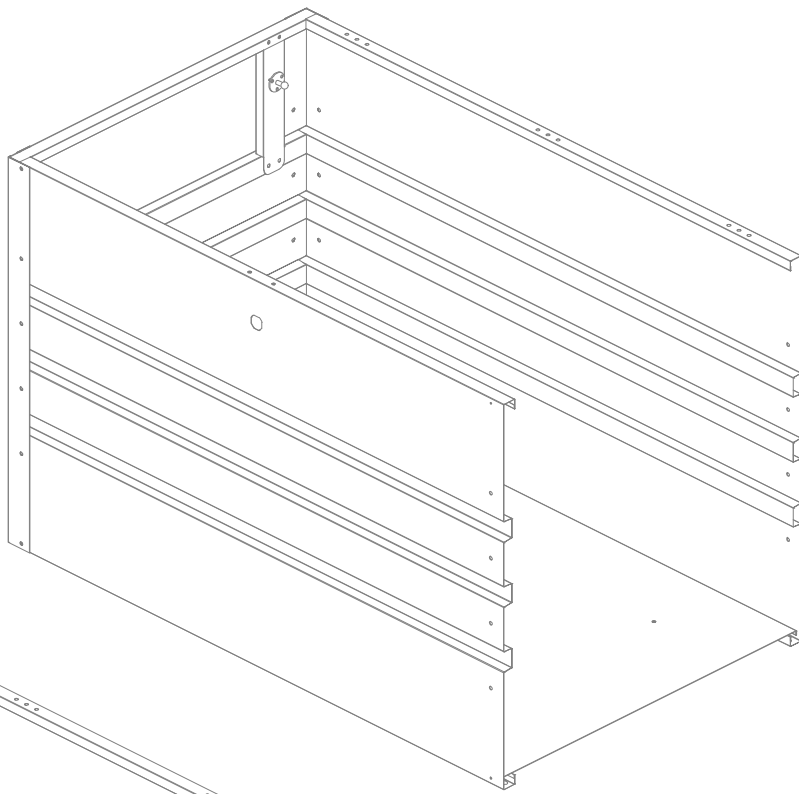

Fém párnatartó

Szerelési útmutató

28593742: L100xB62xH62cm

EAN 4024506677067

	<p>C1</p> <p>2 593mm</p>	<p>C2</p> <p>1 593mm</p>	<p>C3</p> <p>1 593mm</p>
<p>C4</p> <p>3 542.3mm</p>	<p>C5</p> <p>2 208mm</p>	<p>C8</p> <p>1</p>	<p>B1</p> <p>1</p>
<p>B2</p> <p>1</p>	<p>G3</p> <p>2 350X130-50N</p>	<p>S7</p> <p>2</p>	
<p>PB01</p> <p>1 992mm</p>	<p>P1</p> <p>1 556mm</p>	<p>P2</p> <p>1 556mm</p>	<p>P3</p> <p>1 933mm</p>
<p>P4</p> <p>1 933mm</p>	<p>P5</p> <p>1 922.5 mm</p>		
<p>S4</p> <p>2</p>	<p>S5</p> <p>1</p>	<p>S6</p> <p>1</p>	<p>S8</p> <p>4</p>
<p>F2</p> <p>50</p>	<p>S3</p> <p>60</p>	<p>F8</p> <p>4</p>	<p>F1</p> <p>50</p>

Az összeszerelés megkezdése előtt minden alkatrésztől távolítsa el a védőfóliát!

x6

Csak a képen látható módon szerelje fel a zárat!

A fedél maximális terhelhetősége: 50 kg

A doboz lezárásakor a fedelet enyhén nyomja le.