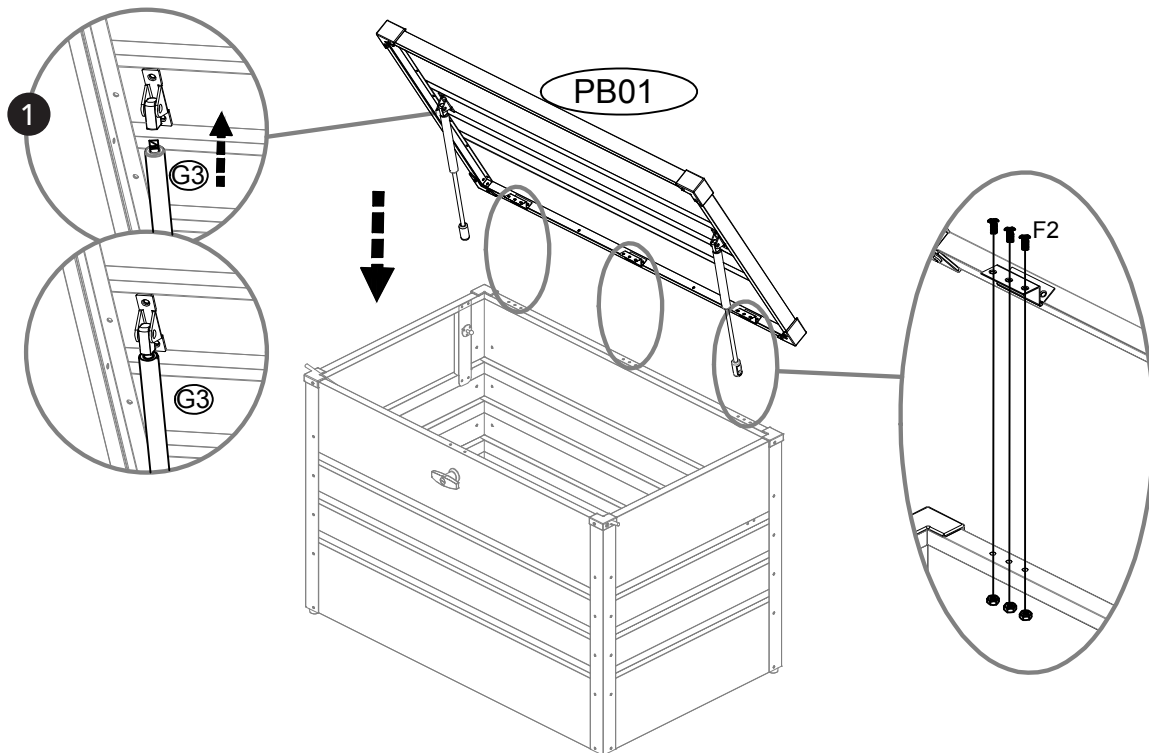

Fém párnatartó

Szerelési útmutató

28593742: L100xB62xH62cm

EAN 4024506677067

	<p>C1</p> <p>2 593mm</p>	<p>C2</p> <p>1 593mm</p>	<p>C3</p> <p>1 593mm</p>
<p>C4</p> <p>3 542.3mm</p>	<p>C5</p> <p>2 208mm</p>	<p>C8</p> <p>1</p>	<p>B1</p> <p>1</p>
<p>B2</p> <p>1</p>	<p>G3</p> <p>2 350X130-50N</p>	<p>S7</p> <p>2</p>	
<p>PB01</p> <p>1 992mm</p>	<p>P1</p> <p>1 556mm</p>	<p>P2</p> <p>1 556mm</p>	<p>P3</p> <p>1 933mm</p>
<p>P4</p> <p>1 933mm</p>	<p>P5</p> <p>1 922.5 mm</p>		
<p>S4</p> <p>2</p>	<p>S5</p> <p>1</p>	<p>S6</p> <p>1</p>	<p>S8</p> <p>4</p>
<p>F2</p> <p>50</p>	<p>S3</p> <p>60</p>	<p>F8</p> <p>4</p>	<p>F1</p> <p>50</p>

Az összeszerelés megkezdése előtt minden alkatrésztől távolítsa el a védőfóliát!

x6

Csak a képen látható módon szerelje fel a zárat!

A fedél maximális terhelhetősége: 50 kg

A doboz lezárásakor a fedelet enyhén nyomja le.