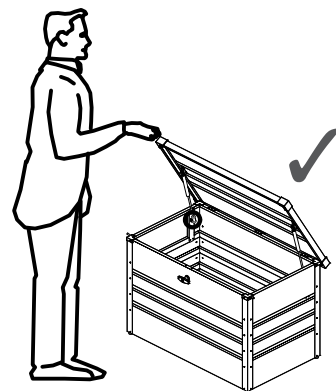

Fém párnatartó

Szerelési útmutató

28593742: L100xB62xH62cm

EAN 4024506677067

	<p>C1</p> <p>2 593mm</p>	<p>C2</p> <p>1 593mm</p>	<p>C3</p> <p>1 593mm</p>
<p>C4</p> <p>3 542.3mm</p>	<p>C5</p> <p>2 208mm</p>	<p>C8</p> <p>1</p>	<p>B1</p> <p>1</p>
<p>B2</p> <p>1</p>	<p>G3</p> <p>2 350X130-50N</p>	<p>S7</p> <p>2</p>	
<p>PB01</p> <p>1 992mm</p>	<p>P1</p> <p>1 556mm</p>	<p>P2</p> <p>1 556mm</p>	<p>P3</p> <p>1 933mm</p>
<p>P4</p> <p>1 933mm</p>	<p>P5</p> <p>1 922.5 mm</p>		
<p>S4</p> <p>2</p>	<p>S5</p> <p>1</p>	<p>S6</p> <p>1</p>	<p>S8</p> <p>4</p>
<p>F2</p> <p>50</p>	<p>S3</p> <p>60</p>	<p>F8</p> <p>4</p>	<p>F1</p> <p>50</p>

Az összeszerelés megkezdése előtt minden alkatrésztől távolítsa el a védőfóliát!

x6

Csak a képen látható módon szerelje fel a zárat!

A fedél maximális terhelhetősége: 50 kg

A doboz lezárásakor a fedelet enyhén nyomja le.