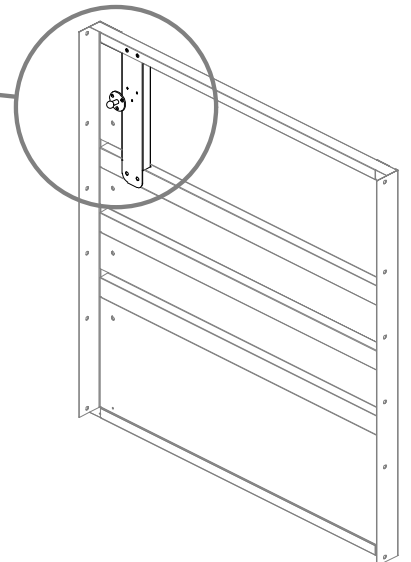

Fém párnatartó

Szerelési útmutató

28593742: L100xB62xH62cm

EAN 4024506677067

	<p>C1</p> <p>2 593mm</p>	<p>C2</p> <p>1 593mm</p>	<p>C3</p> <p>1 593mm</p>
<p>C4</p> <p>3 542.3mm</p>	<p>C5</p> <p>2 208mm</p>	<p>C8</p> <p>1</p>	<p>B1</p> <p>1</p>
<p>B2</p> <p>1</p>	<p>G3</p> <p>2 350X130-50N</p>	<p>S7</p> <p>2</p>	
<p>PB01</p> <p>1 992mm</p>	<p>P1</p> <p>1 556mm</p>	<p>P2</p> <p>1 556mm</p>	<p>P3</p> <p>1 933mm</p>
<p>P4</p> <p>1 933mm</p>	<p>P5</p> <p>1 922.5 mm</p>		
<p>S4</p> <p>2</p>	<p>S5</p> <p>1</p>	<p>S6</p> <p>1</p>	<p>S8</p> <p>4</p>
<p>F2</p> <p>50</p>	<p>S3</p> <p>60</p>	<p>F8</p> <p>4</p>	<p>F1</p> <p>50</p>

Az összeszerelés megkezdése előtt minden alkatrésztől távolítsa el a védőfóliát!

x6

Csak a képen látható módon szerelje fel a zárat!

A fedél maximális terhelhetősége: 50 kg

A doboz lezárásakor a fedelet enyhén nyomja le.