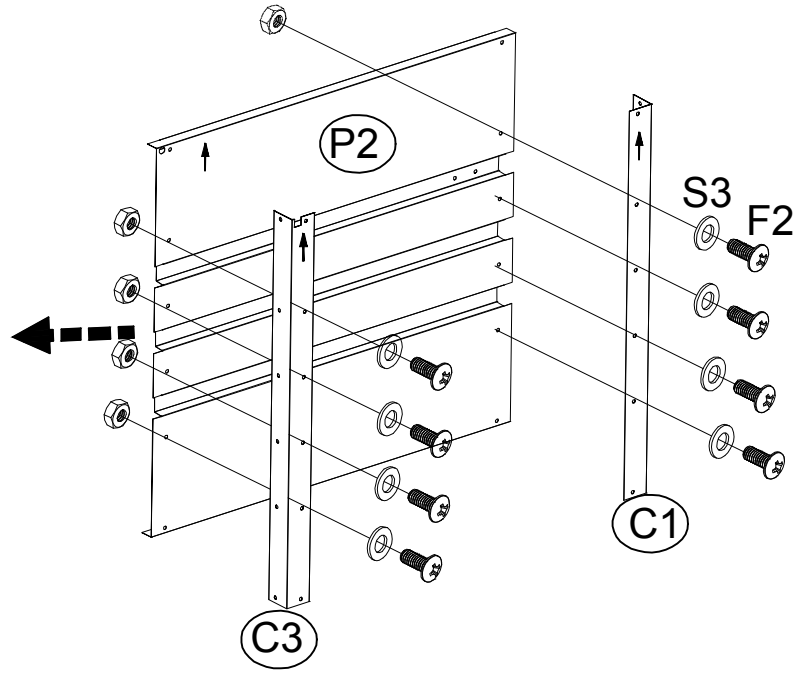

Fém párnatartó

Szerelési útmutató

28593742: L100xB62xH62cm

EAN 4024506677067

	<p>C1</p> <p>2 593mm</p>	<p>C2</p> <p>1 593mm</p>	<p>C3</p> <p>1 593mm</p>
<p>C4</p> <p>3 542.3mm</p>	<p>C5</p> <p>2 208mm</p>	<p>C8</p> <p>1</p>	<p>B1</p> <p>1</p>
<p>B2</p> <p>1</p>	<p>G3</p> <p>2 350X130-50N</p>	<p>S7</p> <p>2</p>	
<p>PB01</p> <p>1 992mm</p>	<p>P1</p> <p>1 556mm</p>	<p>P2</p> <p>1 556mm</p>	<p>P3</p> <p>1 933mm</p>
<p>P4</p> <p>1 933mm</p>	<p>P5</p> <p>1 922.5 mm</p>		
<p>S4</p> <p>2</p>	<p>S5</p> <p>1</p>	<p>S6</p> <p>1</p>	<p>S8</p> <p>4</p>
<p>F2</p> <p>50</p>	<p>S3</p> <p>60</p>	<p>F8</p> <p>4</p>	<p>F1</p> <p>50</p>

Az összeszerelés megkezdése előtt minden alkatrésztől távolítsa el a védőfóliát!

x6

Csak a képen látható módon szerelje fel a zárat!

A fedél maximális terhelhetősége: 50 kg

A doboz lezárásakor a fedelet enyhén nyomja le.