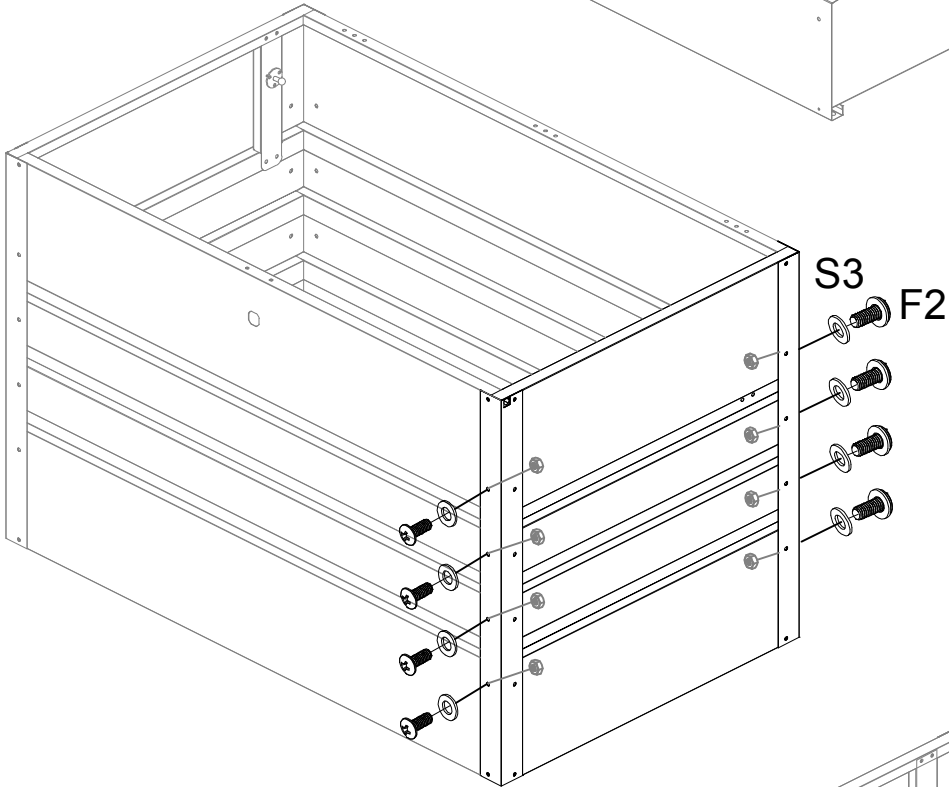

Fém párnatartó

Szerelési útmutató

28593742: L100xB62xH62cm

EAN 4024506677067

	<p>C1</p> <p>2 593mm</p>	<p>C2</p> <p>1 593mm</p>	<p>C3</p> <p>1 593mm</p>
<p>C4</p> <p>3 542.3mm</p>	<p>C5</p> <p>2 208mm</p>	<p>C8</p> <p>1</p>	<p>B1</p> <p>1</p>
<p>B2</p> <p>1</p>	<p>G3</p> <p>2 350X130-50N</p>	<p>S7</p> <p>2</p>	
<p>PB01</p> <p>1 992mm</p>	<p>P1</p> <p>1 556mm</p>	<p>P2</p> <p>1 556mm</p>	<p>P3</p> <p>1 933mm</p>
<p>P4</p> <p>1 933mm</p>	<p>P5</p> <p>1 922.5 mm</p>		
<p>S4</p> <p>2</p>	<p>S5</p> <p>1</p>	<p>S6</p> <p>1</p>	<p>S8</p> <p>4</p>
<p>F2</p> <p>50</p>	<p>S3</p> <p>60</p>	<p>F8</p> <p>4</p>	<p>F1</p> <p>50</p>

Az összeszerelés megkezdése előtt minden alkatrésztől távolítsa el a védőfóliát!

x6

Csak a képen látható módon szerelje fel a zárat!

A fedél maximális terhelhetősége: 50 kg

A doboz lezárásakor a fedelet enyhén nyomja le.