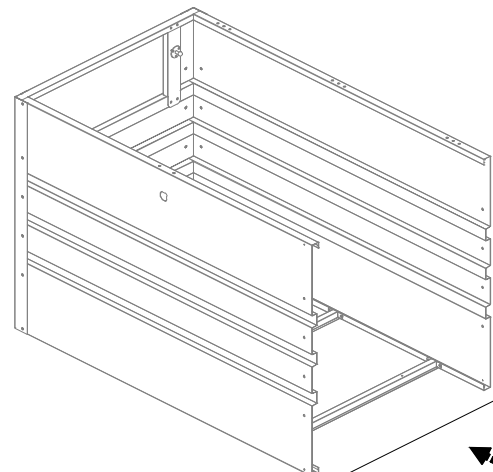

Fém párnatartó

Szerelési útmutató

28593742: L100xB62xH62cm

EAN 4024506677067

	<p>C1</p> <p>2 593mm</p>	<p>C2</p> <p>1 593mm</p>	<p>C3</p> <p>1 593mm</p>
<p>C4</p> <p>3 542.3mm</p>	<p>C5</p> <p>2 208mm</p>	<p>C8</p> <p>1</p>	<p>B1</p> <p>1</p>
<p>B2</p> <p>1</p>	<p>G3</p> <p>2 350X130-50N</p>	<p>S7</p> <p>2</p>	
<p>PB01</p> <p>1 992mm</p>	<p>P1</p> <p>1 556mm</p>	<p>P2</p> <p>1 556mm</p>	<p>P3</p> <p>1 933mm</p>
<p>P4</p> <p>1 933mm</p>	<p>P5</p> <p>1 922.5 mm</p>		
<p>S4</p> <p>2</p>	<p>S5</p> <p>1</p>	<p>S6</p> <p>1</p>	<p>S8</p> <p>4</p>
<p>F2</p> <p>50</p>	<p>S3</p> <p>60</p>	<p>F8</p> <p>4</p>	<p>F1</p> <p>50</p>

Az összeszerelés megkezdése előtt minden alkatrésztől távolítsa el a védőfóliát!

x6

Csak a képen látható módon szerelje fel a zárat!

A fedél maximális terhelhetősége: 50 kg

A doboz lezárásakor a fedelet enyhén nyomja le.