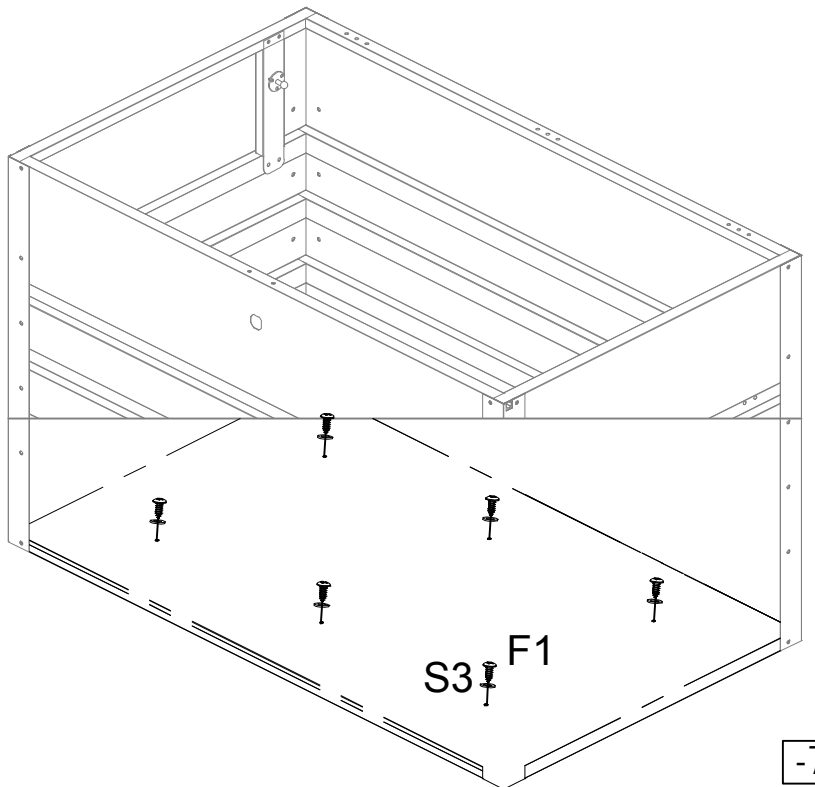

Fém párnatartó

Szerelési útmutató

28593742: L100xB62xH62cm

EAN 4024506677067

	<p>C1</p> <p>2 593mm</p>	<p>C2</p> <p>1 593mm</p>	<p>C3</p> <p>1 593mm</p>
<p>C4</p> <p>3 542.3mm</p>	<p>C5</p> <p>2 208mm</p>	<p>C8</p> <p>1</p>	<p>B1</p> <p>1</p>
<p>B2</p> <p>1</p>	<p>G3</p> <p>2 350X130-50N</p>	<p>S7</p> <p>2</p>	
<p>PB01</p> <p>1 992mm</p>	<p>P1</p> <p>1 556mm</p>	<p>P2</p> <p>1 556mm</p>	<p>P3</p> <p>1 933mm</p>
<p>P4</p> <p>1 933mm</p>	<p>P5</p> <p>1 922.5 mm</p>		
<p>S4</p> <p>2</p>	<p>S5</p> <p>1</p>	<p>S6</p> <p>1</p>	<p>S8</p> <p>4</p>
<p>F2</p> <p>50</p>	<p>S3</p> <p>60</p>	<p>F8</p> <p>4</p>	<p>F1</p> <p>50</p>

Az összeszerelés megkezdése előtt minden alkatrésztől távolítsa el a védőfóliát!

x6

Csak a képen látható módon szerelje fel a zárat!

A fedél maximális terhelhetősége: 50 kg

A doboz lezárásakor a fedelet enyhén nyomja le.