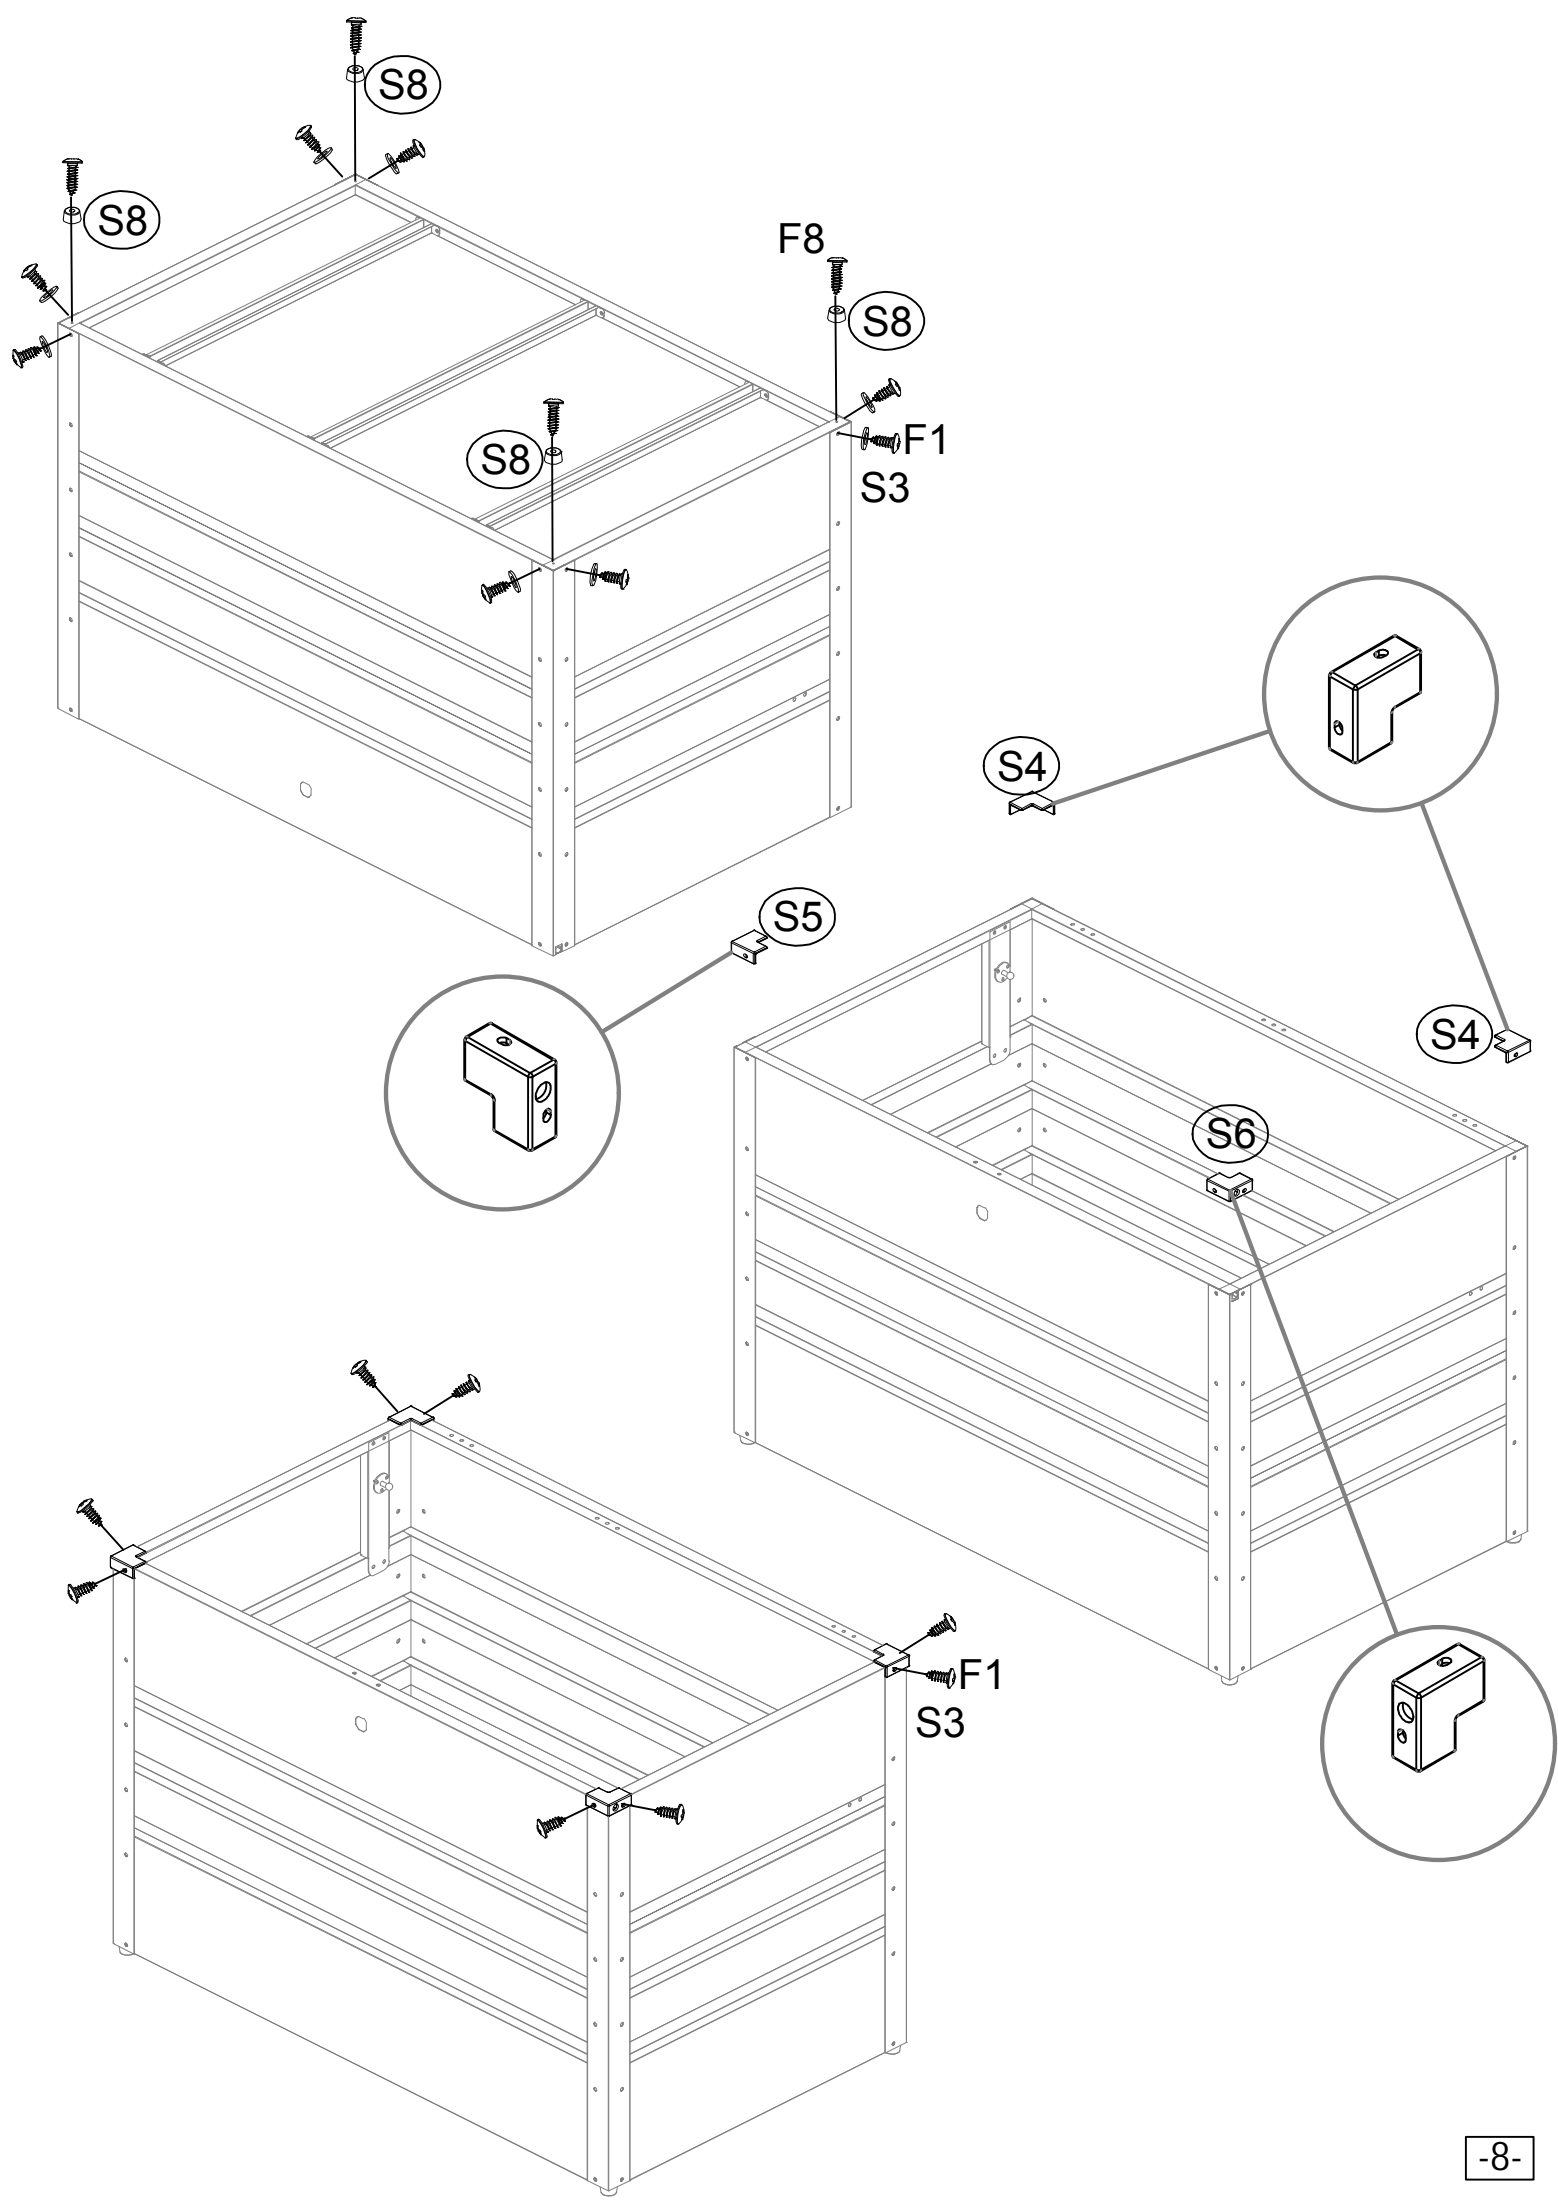

Fém párnatartó

Szerelési útmutató

28593742: L100xB62xH62cm

EAN 4024506677067

	<p>C1</p> <p>2 593mm</p>	<p>C2</p> <p>1 593mm</p>	<p>C3</p> <p>1 593mm</p>
<p>C4</p> <p>3 542.3mm</p>	<p>C5</p> <p>2 208mm</p>	<p>C8</p> <p>1</p>	<p>B1</p> <p>1</p>
<p>B2</p> <p>1</p>	<p>G3</p> <p>2 350X130-50N</p>	<p>S7</p> <p>2</p>	
<p>PB01</p> <p>1 992mm</p>	<p>P1</p> <p>1 556mm</p>	<p>P2</p> <p>1 556mm</p>	<p>P3</p> <p>1 933mm</p>
<p>P4</p> <p>1 933mm</p>	<p>P5</p> <p>1 922.5 mm</p>		
<p>S4</p> <p>2</p>	<p>S5</p> <p>1</p>	<p>S6</p> <p>1</p>	<p>S8</p> <p>4</p>
<p>F2</p> <p>50</p>	<p>S3</p> <p>60</p>	<p>F8</p> <p>4</p>	<p>F1</p> <p>50</p>

Az összeszerelés megkezdése előtt minden alkatrésztől távolítsa el a védőfóliát!

x6

Csak a képen látható módon szerelje fel a zárat!

A fedél maximális terhelhetősége: 50 kg

A doboz lezárásakor a fedelet enyhén nyomja le.