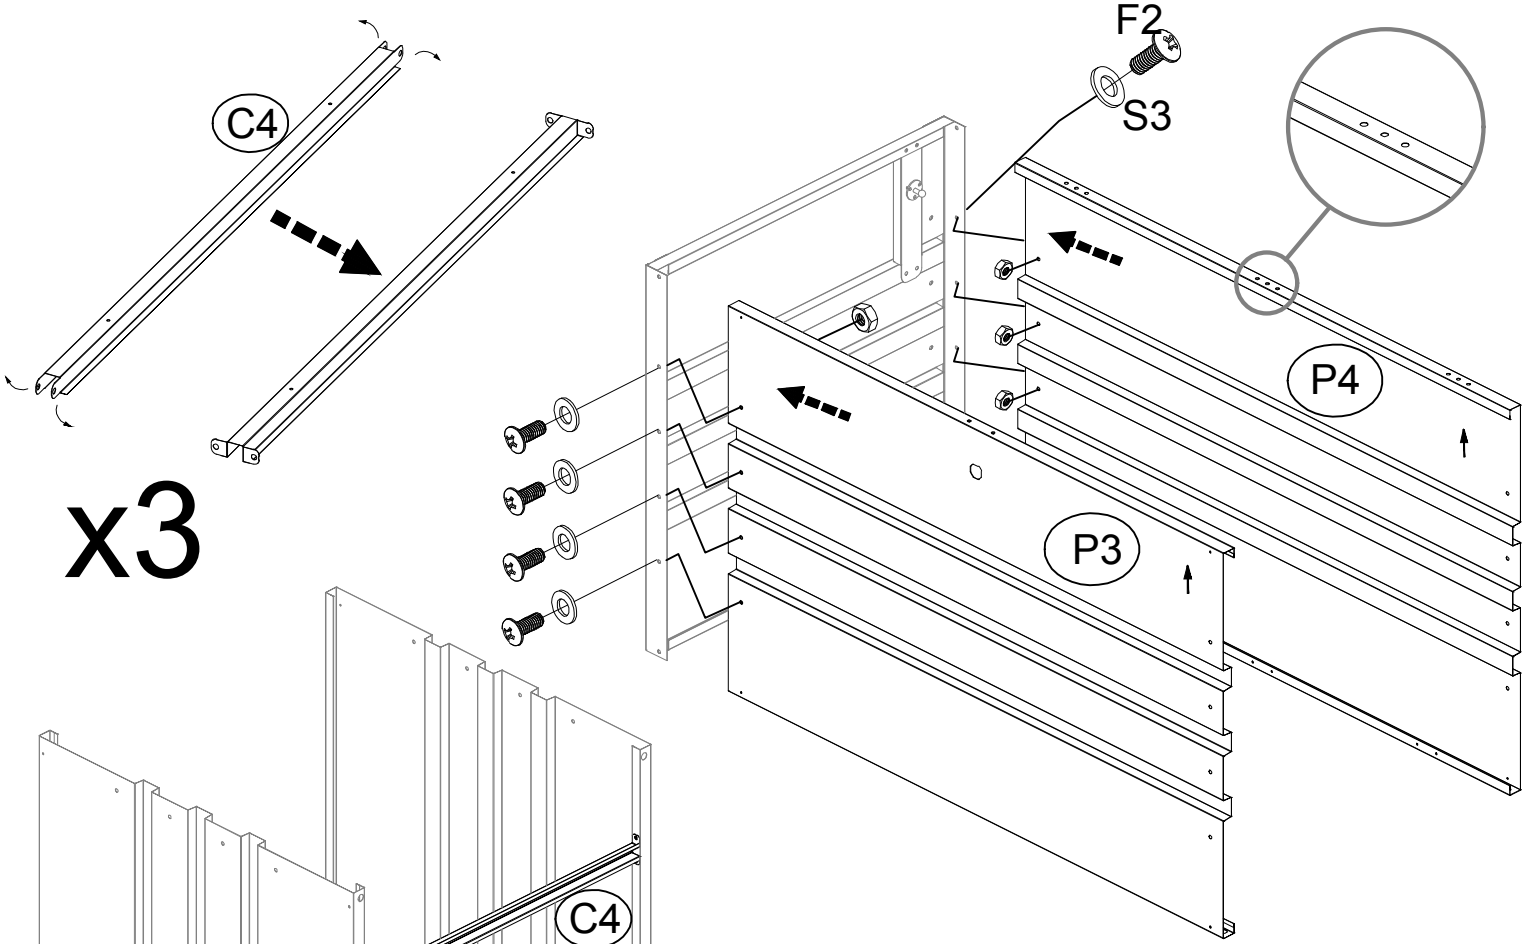

Fém párnatartó

Szerelési útmutató

28593742: L100xB62xH62cm

EAN 4024506677067

	<p>C1</p> <p>2 593mm</p>	<p>C2</p> <p>1 593mm</p>	<p>C3</p> <p>1 593mm</p>
<p>C4</p> <p>3 542.3mm</p>	<p>C5</p> <p>2 208mm</p>	<p>C8</p> <p>1</p>	<p>B1</p> <p>1</p>
<p>B2</p> <p>1</p>	<p>G3</p> <p>2 350X130-50N</p>	<p>S7</p> <p>2</p>	
<p>PB01</p> <p>1 992mm</p>	<p>P1</p> <p>1 556mm</p>	<p>P2</p> <p>1 556mm</p>	<p>P3</p> <p>1 933mm</p>
<p>P4</p> <p>1 933mm</p>	<p>P5</p> <p>1 922.5 mm</p>		
<p>S4</p> <p>2</p>	<p>S5</p> <p>1</p>	<p>S6</p> <p>1</p>	<p>S8</p> <p>4</p>
<p>F2</p> <p>50</p>	<p>S3</p> <p>60</p>	<p>F8</p> <p>4</p>	<p>F1</p> <p>50</p>

Az összeszerelés megkezdése előtt minden alkatrésztől távolítsa el a védőfóliát!

x6

Csak a képen látható módon szerelje fel a zárat!

A fedél maximális terhelhetősége: 50 kg

A doboz lezárásakor a fedelet enyhén nyomja le.