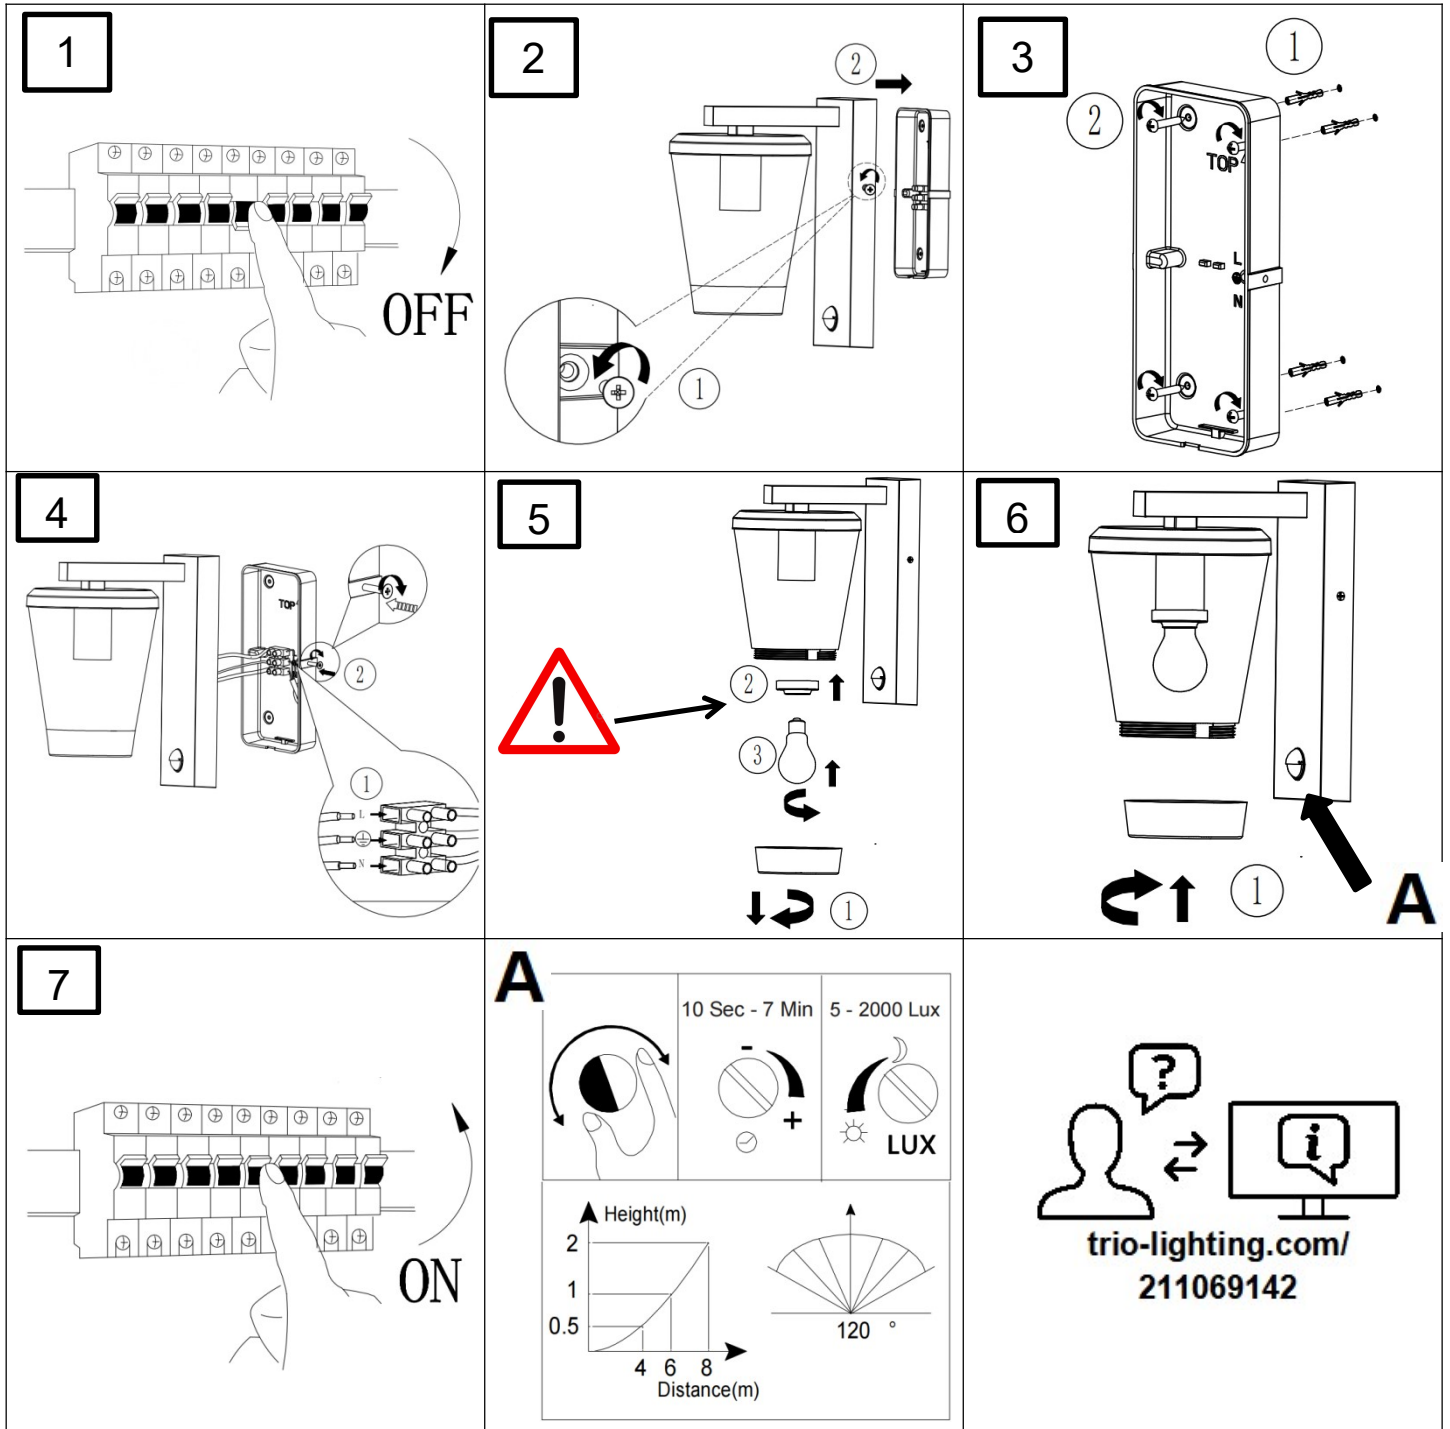

(SR) UPOZORENJE!

Prije početka montaže, pažljivo pročitajte sigurnosne upute!

(UK) ПОПЕРЕДЖЕННЯ!

Перед розбиранням, будь ласка, уважно прочитайте інструкції з техніки безпеки!

230V ~ 50Hz, 1 x E27 Max. 40W