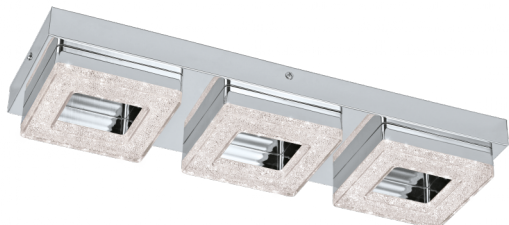

95656

FRADELO

Általános információk

Anyag	95656
Típus	fali-mennyezeti lámpa
Termékszegmens	Beltéri lámpa
Téma	egyéb/nem meghatározható

Méretek

Termék magassága (mm)	60
Termék szélessége (mm)	140
Termék hossza (mm)	460
Nettó súly	1,01 Kilogramm

Material & Colour

Burkolat anyaga	acél
Burkolat színe	króm
Búra/ernyő anyaga	műanyag, kristály
Búra/ernyő színe	króm, átlátszó

Functionality

Kapcsoló típusa	kapcsoló nélkül
Elem	Nem

95656

FRADELO

Technikai adatok