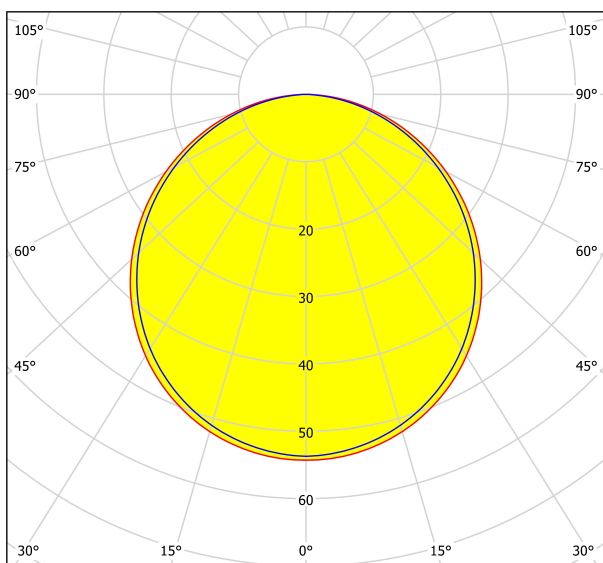

99142

FUEVA 5

Technikai adatok

IP védetség	IP20
Érintésvédelmi osztály	2
Hálózati feszültség	220-240V,50/60Hz
Üzemi feszültség	220-240V,50/60Hz
Dimmelhető	No
max. teljesítmény Wattban (1)	2,7W

Illuminant 1

Névleges élettartam (óra)	25000
Kapcsolási ciklus	15000
Lámpa mért teljesítménye (0,1 W-os pontossággal)	2.7000
Fényszíntolerancia (LED, SDCM)	<6

cd
— C0 - C180 — C90 - C270

Műszaki változtatások jogát fenntartjuk

2/2